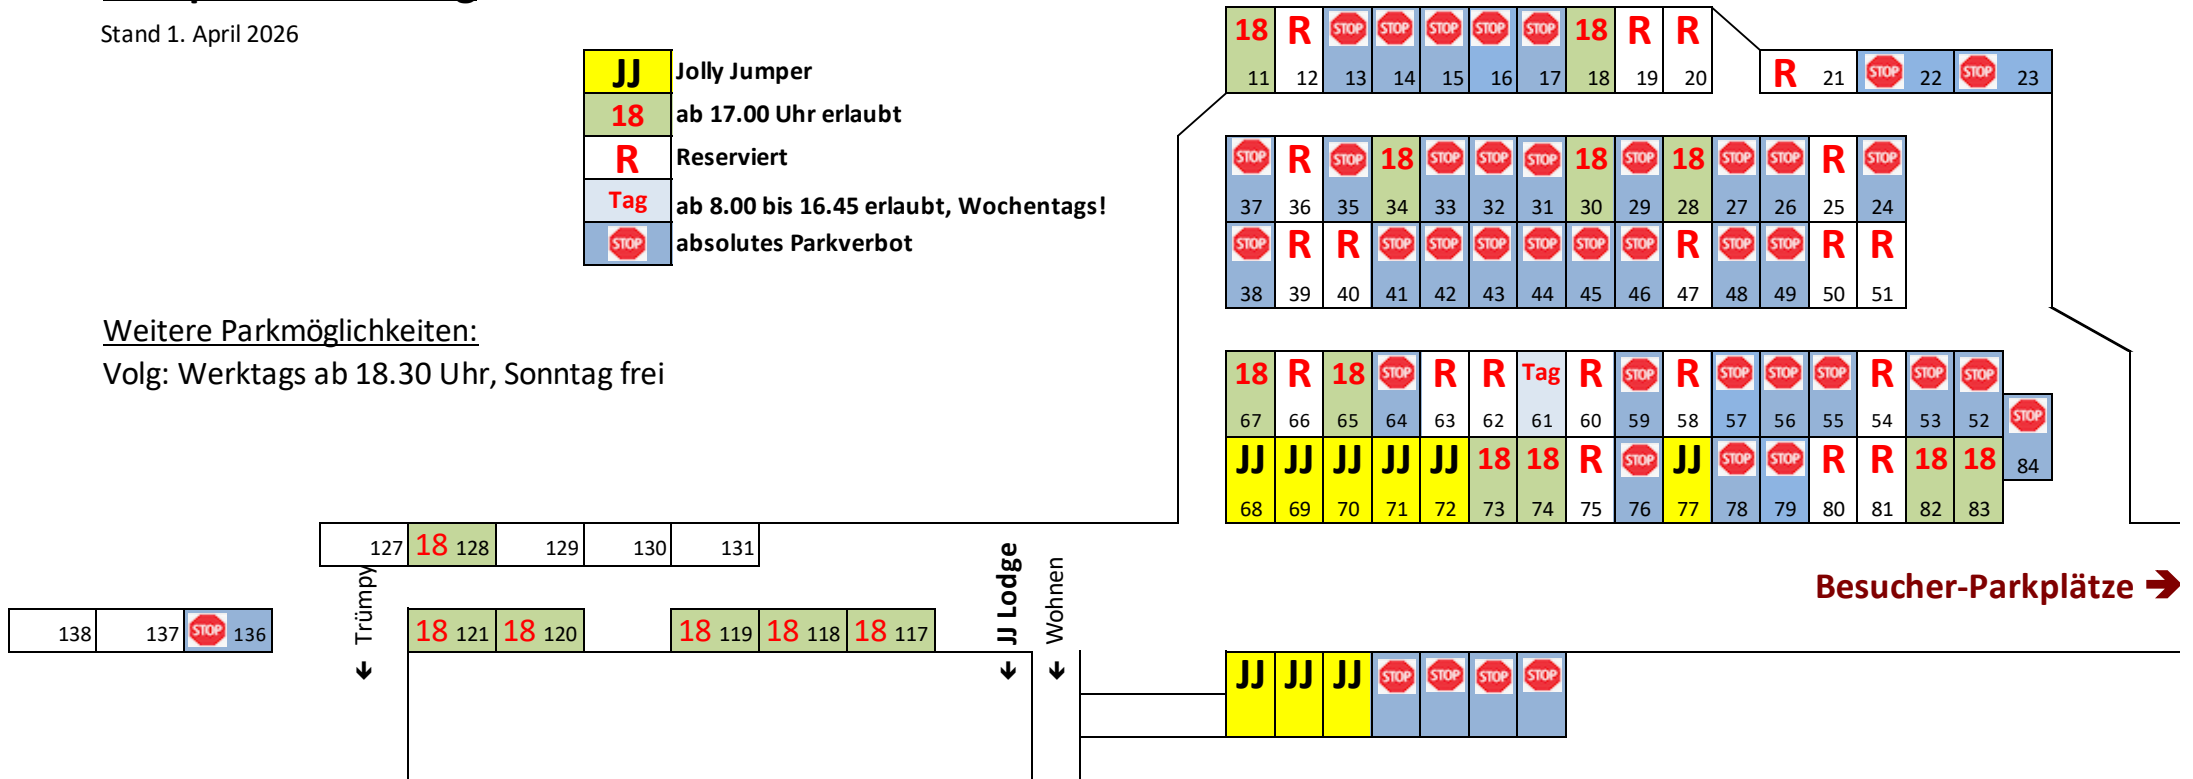

Parkplatz Einteilung

Stand 1. April 2026

JJ	Jolly Jumper
18	ab 17.00 Uhr erlaubt
R	Reserviert
Tag	ab 8.00 bis 16.45 erlaubt, Wochentags!
STOP	absolutes Parkverbot

Weitere Parkmöglichkeiten:

Volg: Werktags ab 18.30 Uhr, Sonntag frei

Bitte immer Jolly-Jumper-Parkplatzscheibe sichtbar im Auto deponieren, erhältlich in der JJ Lodge.