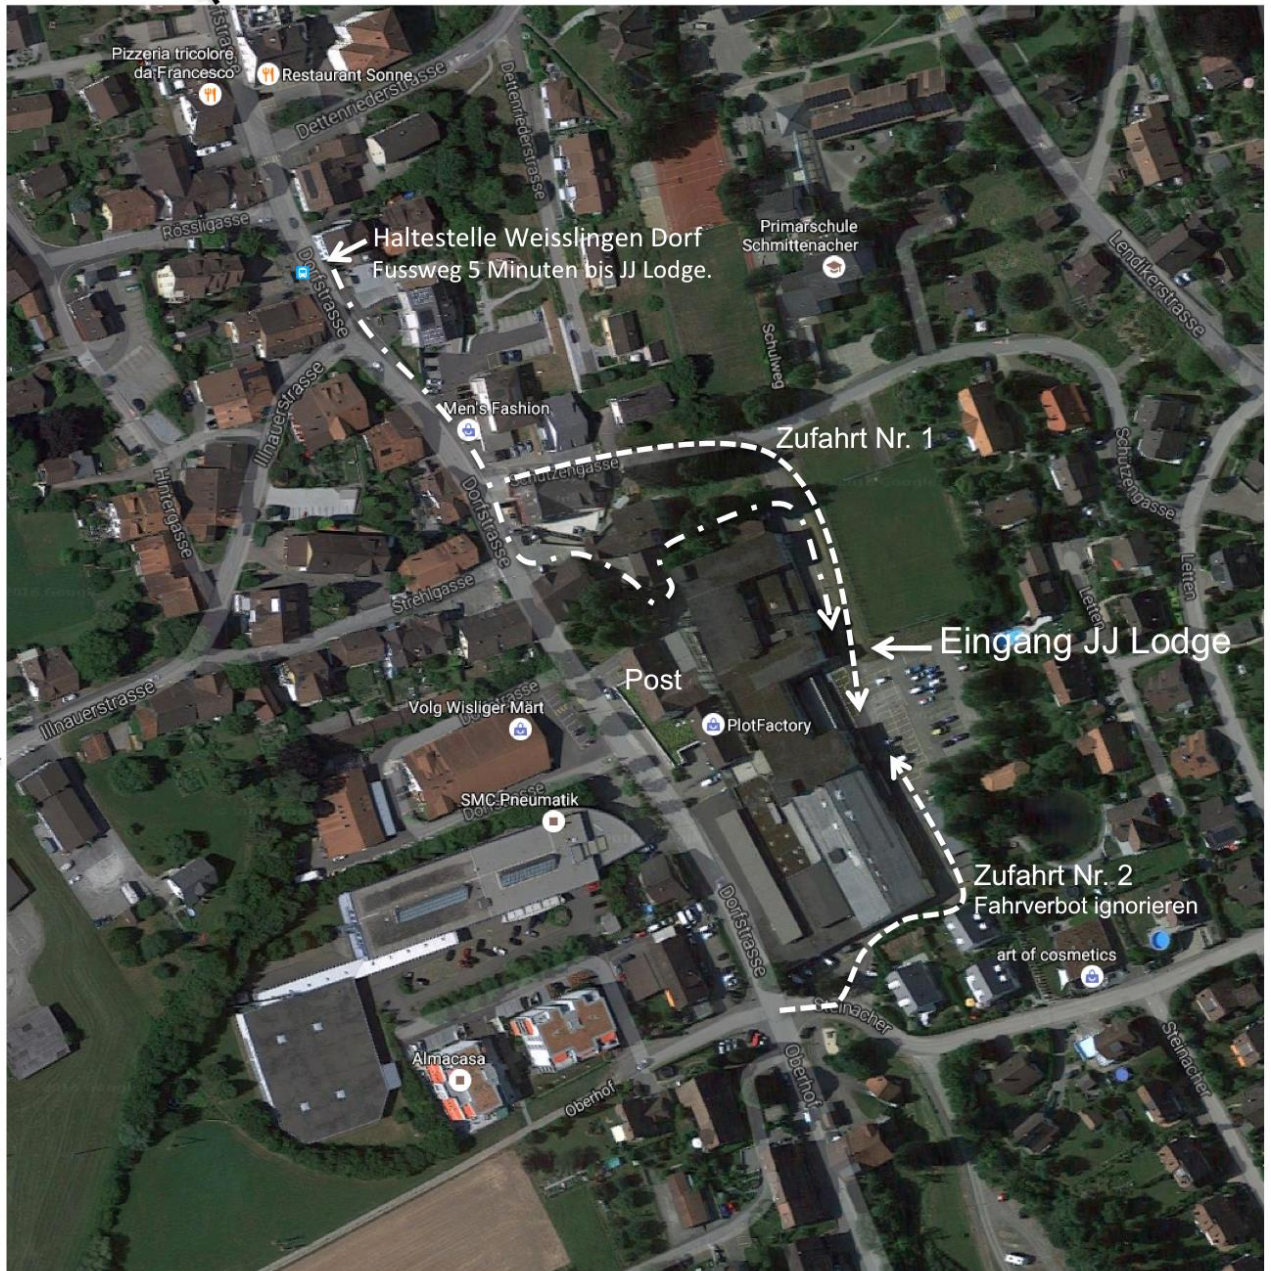

Wegbeschreibung

Kollbrunn ↗

Agasul ↙

↘ Pfäffikon

Aussenansicht

Zufahrt Nr. 1

Zufahrt Nr. 2

Adresse

JJ Lodge, Dorfstrasse 6A, Eingang M, 8484 Weisslingen